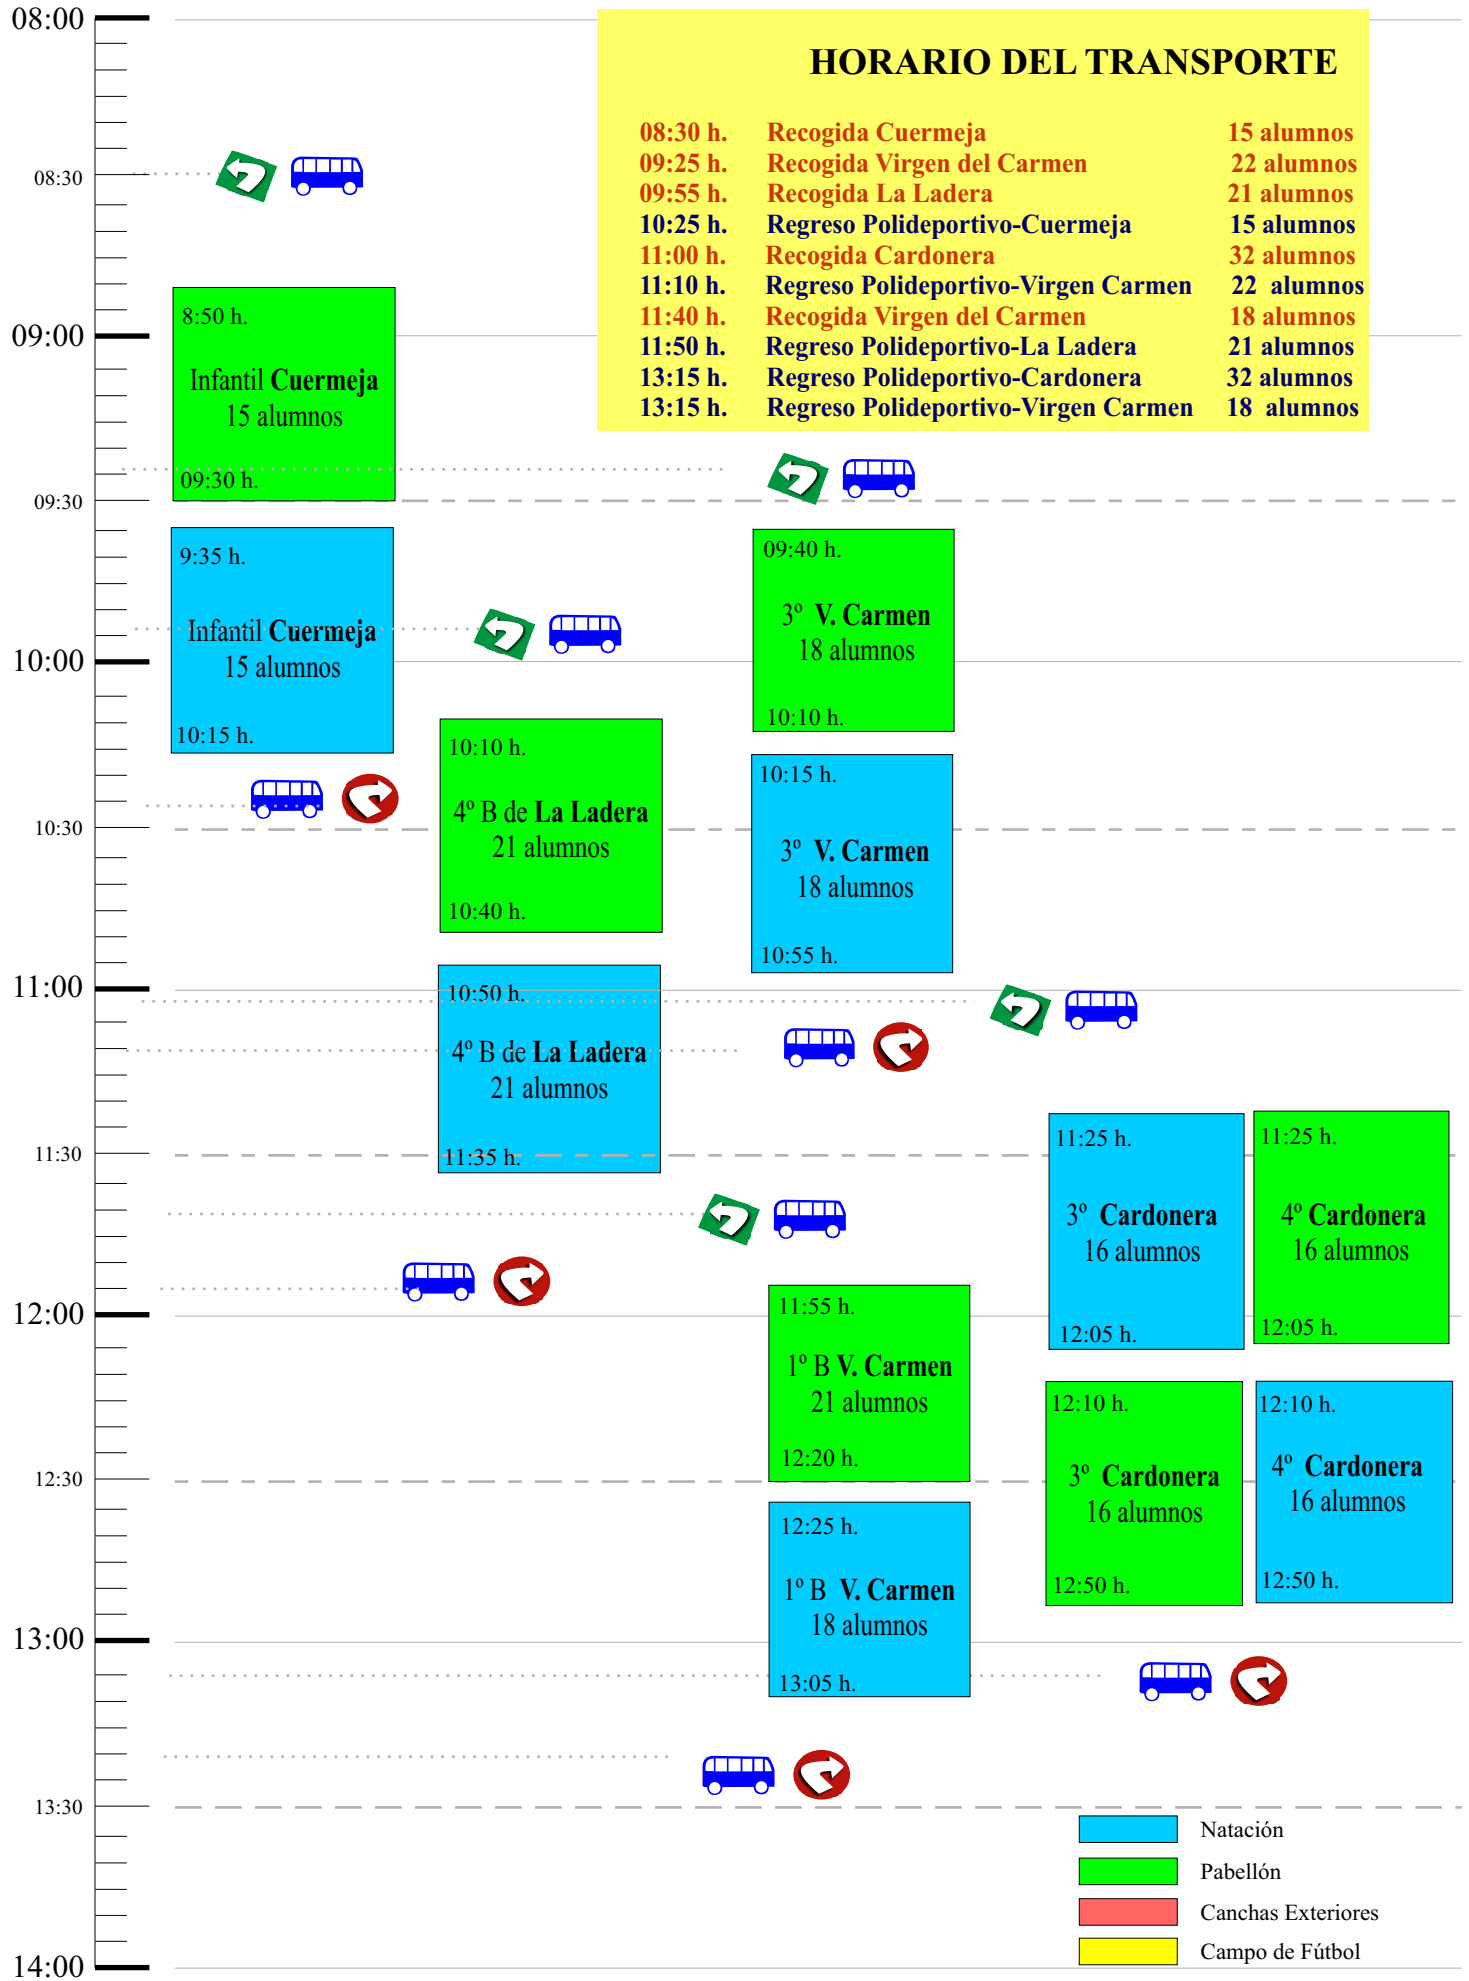

LUNES 8 DE MARZO

HORARIO DEL TRANSPORTE

08:30 h.	Recogida Cuermeja	27 alumnos
09:55 h.	Recogida La Ladera	15 alumnos
10:25 h.	Regreso Polideportivo-Cuermeja	27 alumnos
11:00 h.	Recogida El Molino	8 alumnos
11:40 h.	Recogida Virgen del Carmen	18 alumnos
11:50 h.	Regreso Polideportivo-La Ladera	15 alumnos
13:15 h.	Regreso Polideportivo-El Molino	8 alumnos
13:15 h.	Regreso Polideportivo-Virgen Carmen	18 alumnos

MARTES 9 DE MARZO

MIÉRCOLES 10 DE MARZO

HORARIO DEL TRANSPORTE

08:30 h.	Recogida Cuermeja	28 alumnos
09:55 h.	Recogida La Ladera	21 alumnos
10:25 h.	Regreso Polideportivo-Cuermeja	28 alumnos
11:40 h.	Recogida Virgen del Carmen	25 alumnos
11:50 h.	Regreso Polideportivo-La Ladera	21 alumnos
13:20 h.	Regreso Polideportivo-Virgen Carmen	25 alumnos

JUEVES 11 DE MARZO

VIERNES 12 DE MARZO

HORARIO DEL TRANSPORTE

08:30 h.	Recogida Cuermeja	29 alumnos
09:55 h.	Recogida La Ladera	20 alumnos
10:25 h.	Regreso Polideportivo-Cuermeja	29 alumnos
11:00 h.	Recogida Cardonera	52 alumnos
11:40 h.	Recogida Virgen del Carmen	25 alumnos
11:45 h.	Regreso Polideportivo-La Ladera	20 alumnos
13:10 h.	Regreso Polideportivo-Cardonera	52 alumnos
13:10 h.	Regreso Polideportivo-Virgen Carmen	25 alumnos