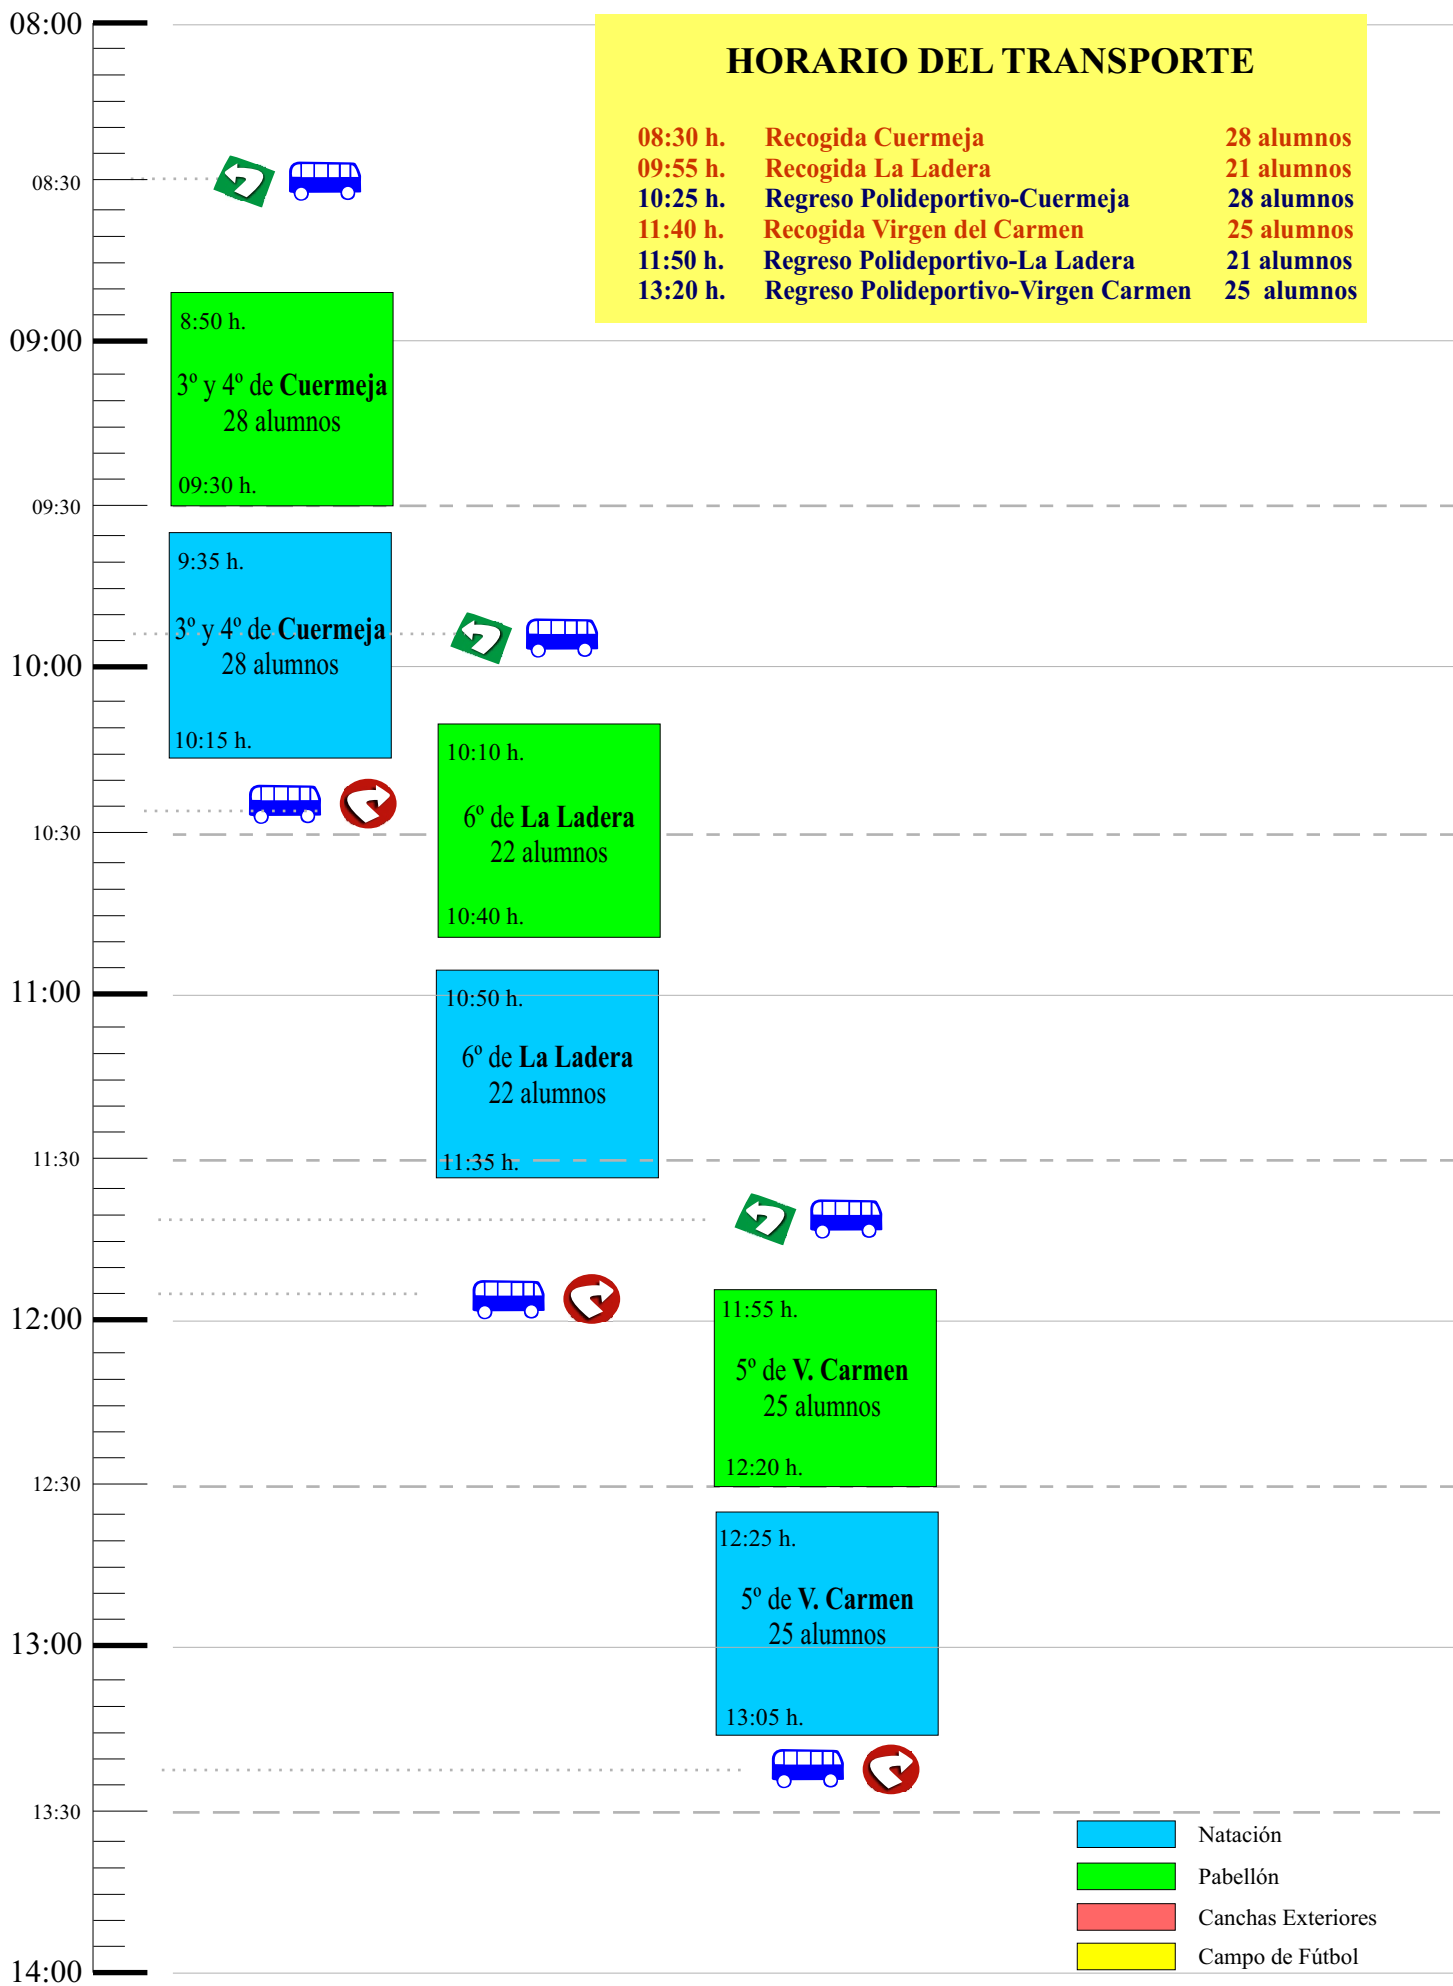

LUNES 8 DE MARZO

HORARIO DEL TRANSPORTE

08:30 h.	Recogida Cuermeja	27 alumnos
09:55 h.	Recogida La Ladera	15 alumnos
10:25 h.	Regreso Polideportivo-Cuermeja	27 alumnos
11:00 h.	Recogida El Molino	8 alumnos
11:40 h.	Recogida Virgen del Carmen	18 alumnos
11:50 h.	Regreso Polideportivo-La Ladera	15 alumnos
13:15 h.	Regreso Polideportivo-El Molino	8 alumnos
13:15 h.	Regreso Polideportivo-Virgen Carmen	18 alumnos

MARTES 9 DE MARZO

MIÉRCOLES 10 DE MARZO

HORARIO DEL TRANSPORTE

08:30 h.	Recogida Cuermeja	28 alumnos
09:55 h.	Recogida La Ladera	21 alumnos
10:25 h.	Regreso Polideportivo-Cuermeja	28 alumnos
11:40 h.	Recogida Virgen del Carmen	25 alumnos
11:50 h.	Regreso Polideportivo-La Ladera	21 alumnos
13:20 h.	Regreso Polideportivo-Virgen Carmen	25 alumnos

JUEVES 11 DE MARZO

VIERNES 12 DE MARZO

HORARIO DEL TRANSPORTE

08:30 h.	Recogida Cuermeja	29 alumnos
09:55 h.	Recogida La Ladera	20 alumnos
10:25 h.	Regreso Polideportivo-Cuermeja	29 alumnos
11:00 h.	Recogida Cardonera	52 alumnos
11:40 h.	Recogida Virgen del Carmen	25 alumnos
11:45 h.	Regreso Polideportivo-La Ladera	20 alumnos
13:10 h.	Regreso Polideportivo-Cardonera	52 alumnos
13:10 h.	Regreso Polideportivo-Virgen Carmen	25 alumnos