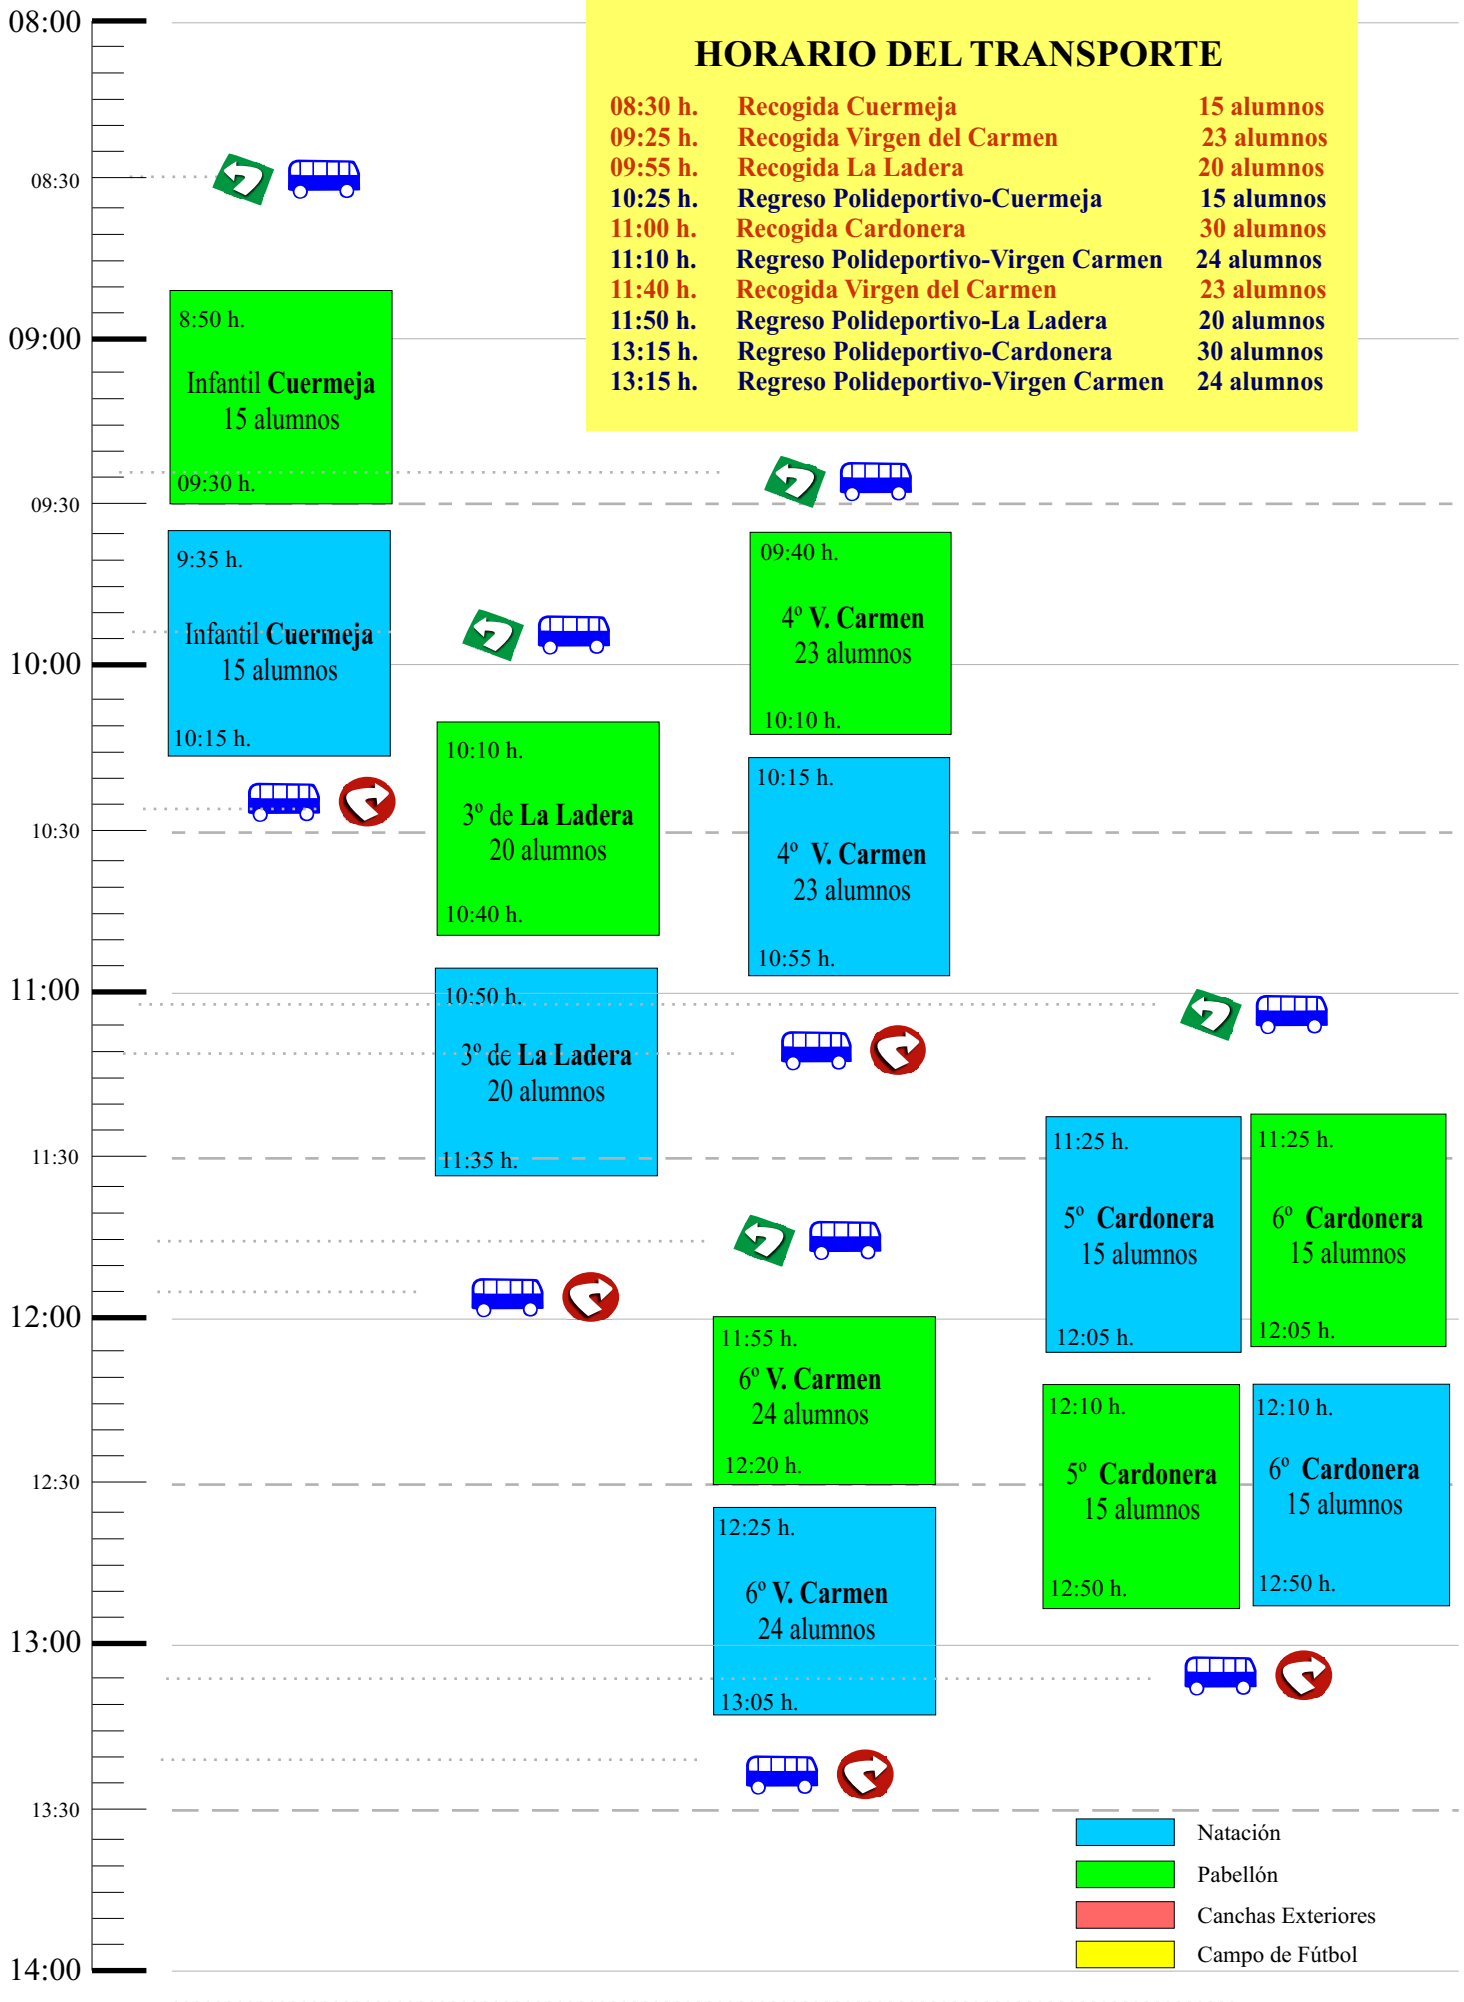

LUNES 8 DE MARZO

HORARIO DEL TRANSPORTE

08:30 h.	Recogida Cuermeja	27 alumnos
09:55 h.	Recogida La Ladera	15 alumnos
10:25 h.	Regreso Polideportivo-Cuermeja	27 alumnos
11:00 h.	Recogida El Molino	8 alumnos
11:40 h.	Recogida Virgen del Carmen	18 alumnos
11:50 h.	Regreso Polideportivo-La Ladera	15 alumnos
13:15 h.	Regreso Polideportivo-El Molino	8 alumnos
13:15 h.	Regreso Polideportivo-Virgen Carmen	18 alumnos

MARTES 9 DE MARZO

MIÉRCOLES 10 DE MARZO

HORARIO DEL TRANSPORTE

08:30 h.	Recogida Cuermeja	28 alumnos
09:55 h.	Recogida La Ladera	21 alumnos
10:25 h.	Regreso Polideportivo-Cuermeja	28 alumnos
11:40 h.	Recogida Virgen del Carmen	25 alumnos
11:50 h.	Regreso Polideportivo-La Ladera	21 alumnos
13:20 h.	Regreso Polideportivo-Virgen Carmen	25 alumnos

JUEVES 11 DE MARZO

VIERNES 12 DE MARZO

HORARIO DEL TRANSPORTE

08:30 h.	Recogida Cuermeja	29 alumnos
09:55 h.	Recogida La Ladera	20 alumnos
10:25 h.	Regreso Polideportivo-Cuermeja	29 alumnos
11:00 h.	Recogida Cardonera	52 alumnos
11:40 h.	Recogida Virgen del Carmen	25 alumnos
11:45 h.	Regreso Polideportivo-La Ladera	20 alumnos
13:10 h.	Regreso Polideportivo-Cardonera	52 alumnos
13:10 h.	Regreso Polideportivo-Virgen Carmen	25 alumnos