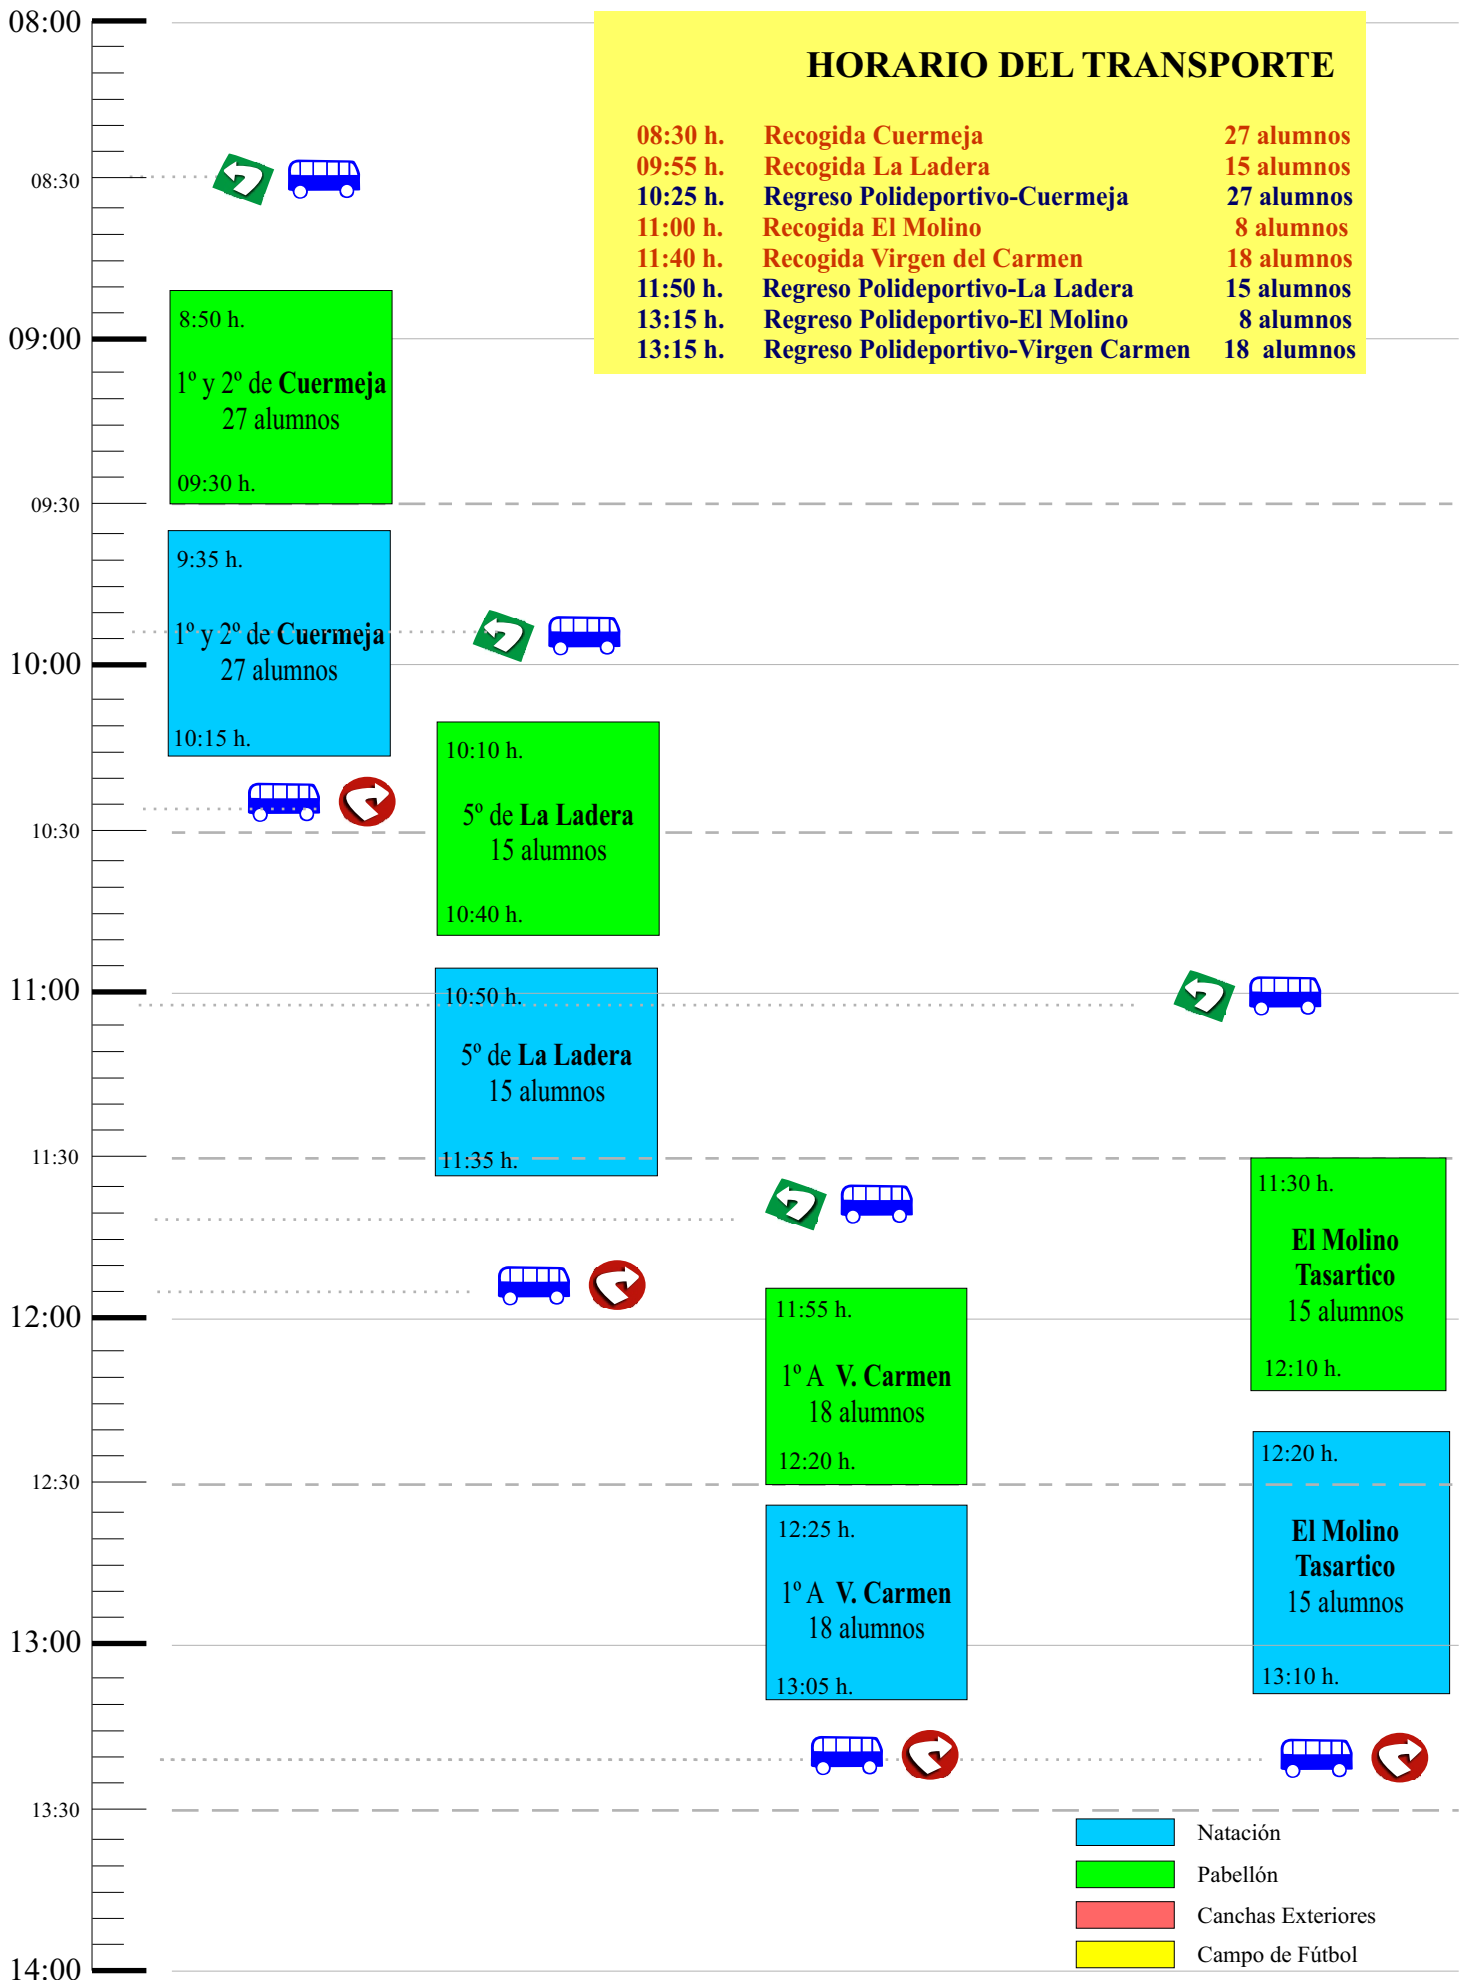

LUNES 8 DE MARZO

HORARIO DEL TRANSPORTE

08:30 h.	Recogida Cuermeja	27 alumnos
09:55 h.	Recogida La Ladera	15 alumnos
10:25 h.	Regreso Polideportivo-Cuermeja	27 alumnos
11:00 h.	Recogida El Molino	8 alumnos
11:40 h.	Recogida Virgen del Carmen	18 alumnos
11:50 h.	Regreso Polideportivo-La Ladera	15 alumnos
13:15 h.	Regreso Polideportivo-El Molino	8 alumnos
13:15 h.	Regreso Polideportivo-Virgen Carmen	18 alumnos

MARTES 9 DE MARZO

MIÉRCOLES 10 DE MARZO

HORARIO DEL TRANSPORTE

08:30 h.	Recogida Cuermeja	28 alumnos
09:55 h.	Recogida La Ladera	21 alumnos
10:25 h.	Regreso Polideportivo-Cuermeja	28 alumnos
11:40 h.	Recogida Virgen del Carmen	25 alumnos
11:50 h.	Regreso Polideportivo-La Ladera	21 alumnos
13:20 h.	Regreso Polideportivo-Virgen Carmen	25 alumnos

JUEVES 11 DE MARZO

VIERNES 12 DE MARZO

HORARIO DEL TRANSPORTE

08:30 h.	Recogida Cuermeja	29 alumnos
09:55 h.	Recogida La Ladera	20 alumnos
10:25 h.	Regreso Polideportivo-Cuermeja	29 alumnos
11:00 h.	Recogida Cardonera	52 alumnos
11:40 h.	Recogida Virgen del Carmen	25 alumnos
11:45 h.	Regreso Polideportivo-La Ladera	20 alumnos
13:10 h.	Regreso Polideportivo-Cardonera	52 alumnos
13:10 h.	Regreso Polideportivo-Virgen Carmen	25 alumnos